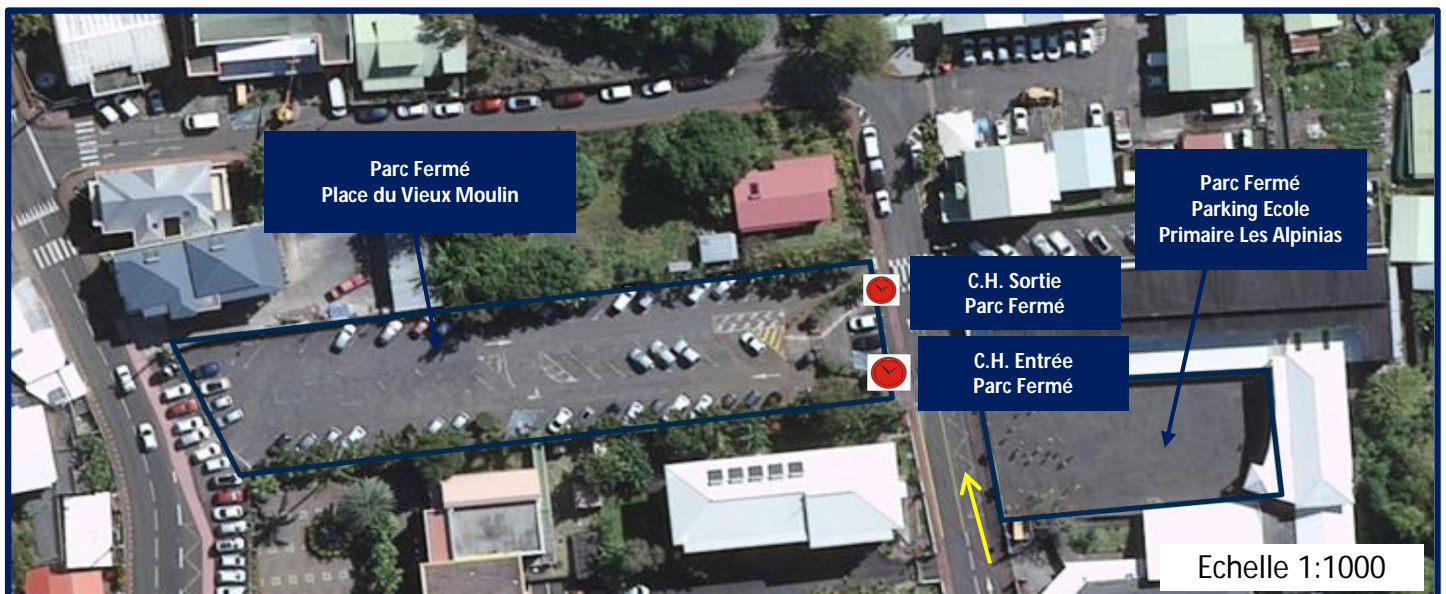

PARC FERME

Lieux : Place du Vieux Moulin - Parking Ecole Primaire Les Alpinias - Petite-Île

Observations :