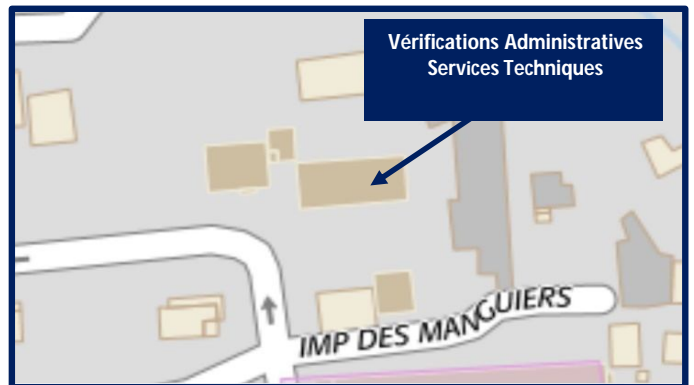

VERIFICATIONS ADMINISTRATIVES - Lieu : Services Techniques - Petite-Île

Vendredi 19 mai 2023 de 17h30 à 20h30 et Samedi 20 mai 2023 de 7h00 à 10h30

Observations :

Contrôle des documents administratifs (permis de conduire, licence) pour l'ensemble des participants