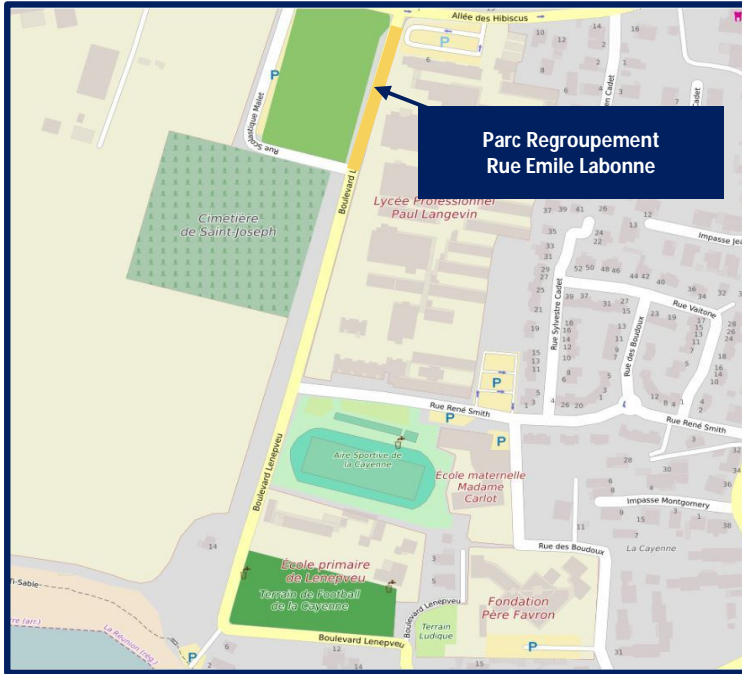

PARC ASSISTANCE

Lieux : Terrain de Football de la Cayenne - Aire Sportive de la Cayenne - Parking Rue René Smith - Saint-Joseph

Observations :

PARC REGROUPEMENT

Lieu : Rue Emile Labonne - Saint-Joseph

Observations :

C.H. Entrée
Parc Regroupement

C.H. Sortie
Parc Regroupement

C.H. Entrée
Parc Regroupement

C.H. Sortie
Parc Regroupement

Echelle 1:750

PARC FERME

Lieux : Place du Vieux Moulin - Parking Ecole Primaire Les Alpinias - Petite-Île