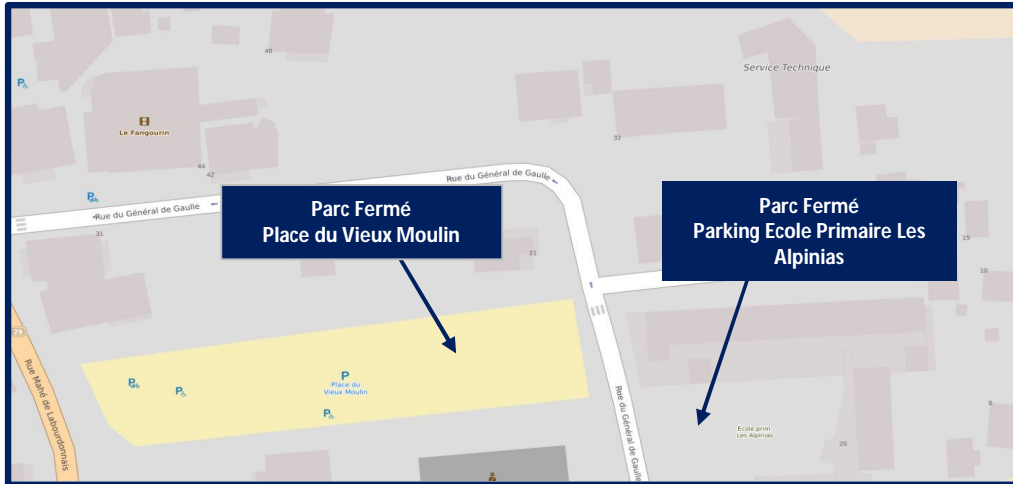

PARC FERME

Lieux : Place du Vieux Moulin - Parking Ecole Primaire Les Alpinias - Petite-Île

Observations :