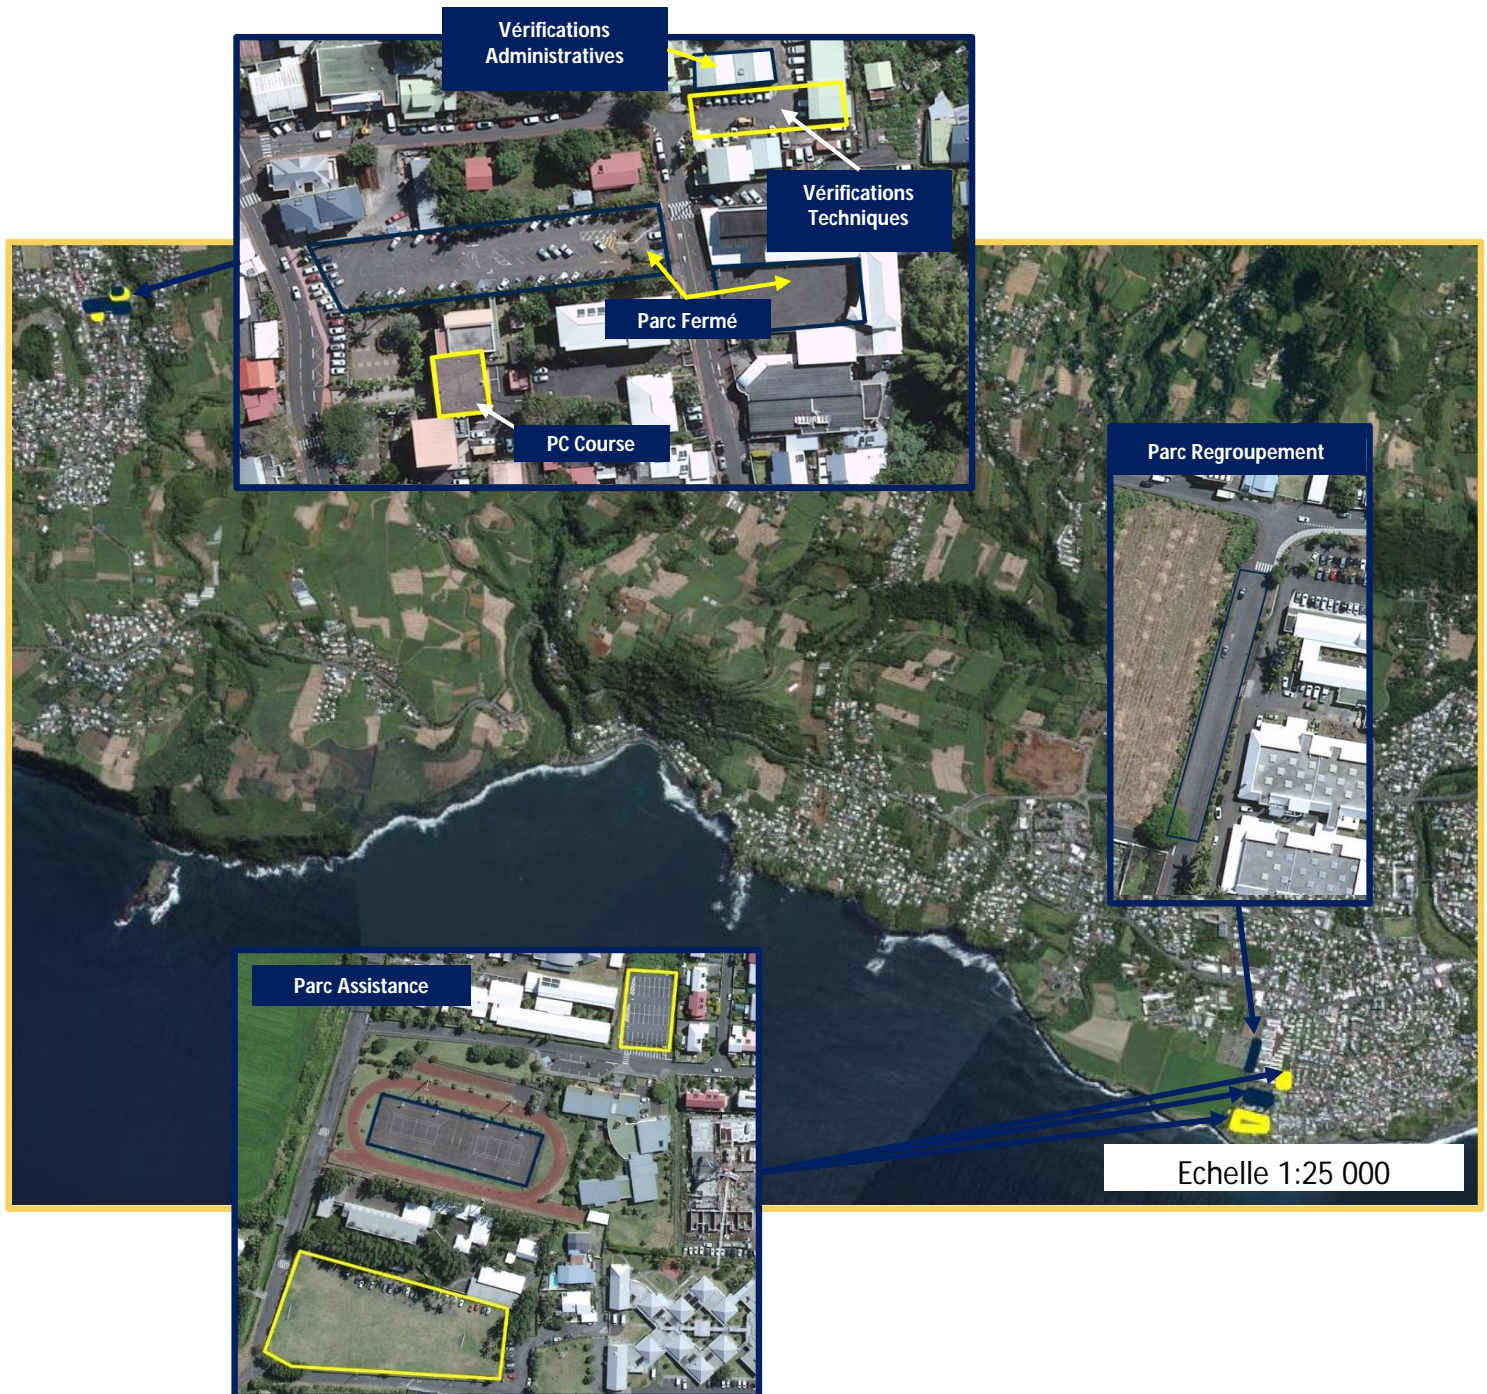

IMPLANTATION SAINT-JOSEPH / PETITE-ILE

Observations :