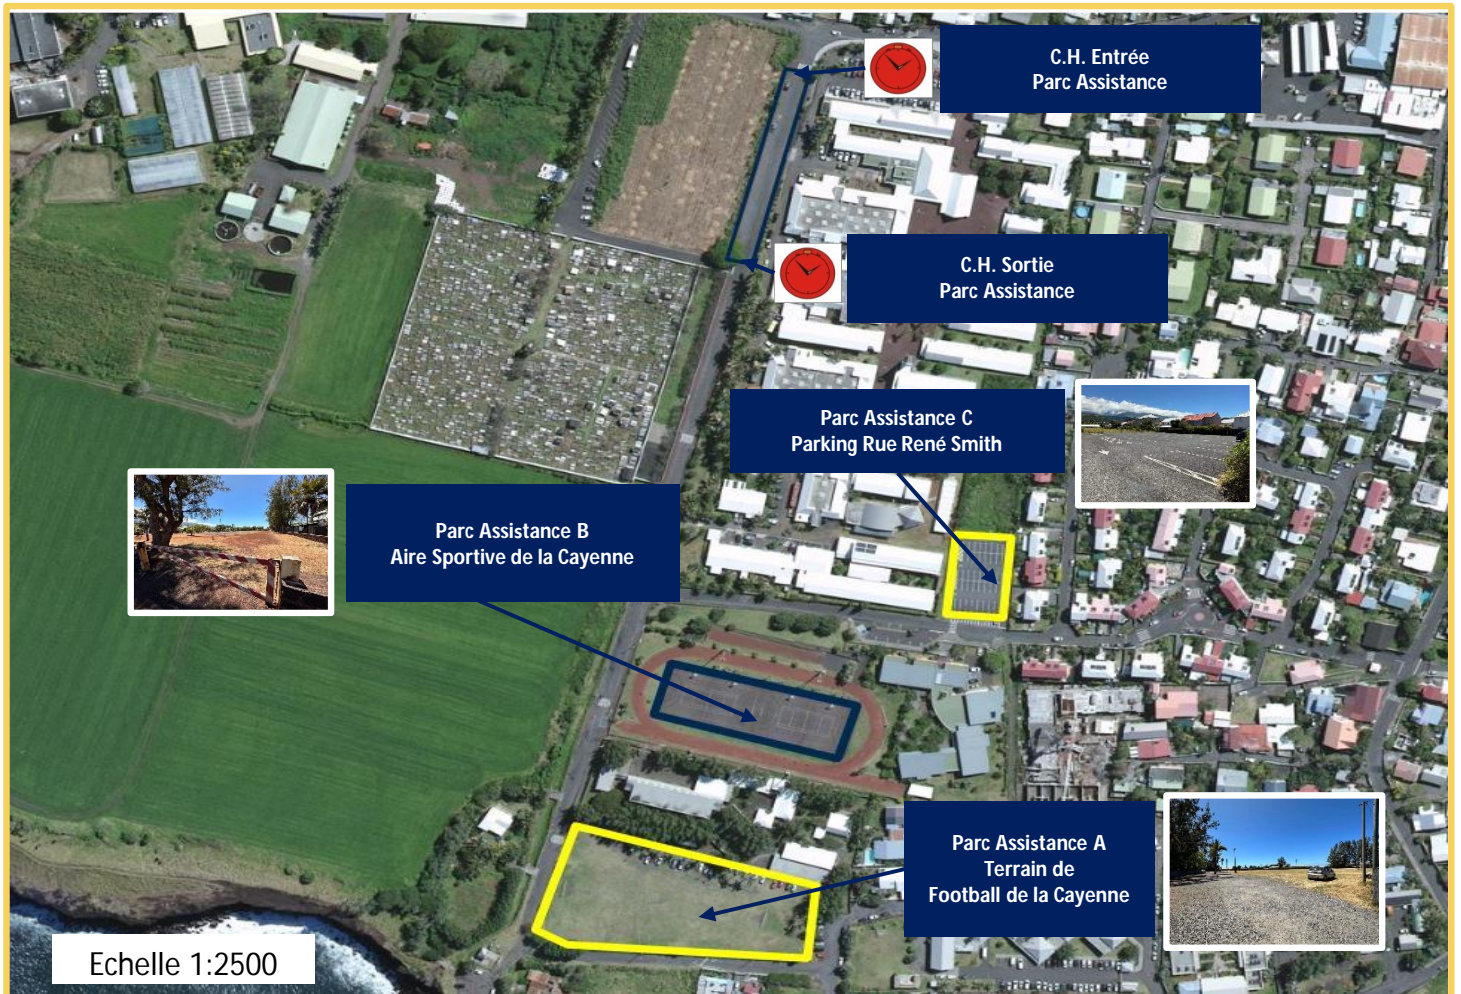

PARC ASSISTANCE

Lieux : Terrain de Football de la Cayenne - Aire Sportive de la Cayenne - Parking Rue René Smith - Saint-Joseph

Observations :

PARC REGROUPEMENT

Lieu : Rue Emile Labonne - Saint-Joseph

Observations :

C.H. Entrée
Parc Regroupement

C.H. Sortie
Parc Regroupement

C.H. Entrée
Parc Regroupement

C.H. Sortie
Parc Regroupement

Echelle 1:750

PARC FERME

Lieux : Place du Vieux Moulin - Parking Ecole Primaire Les Alpinias - Petite-Île