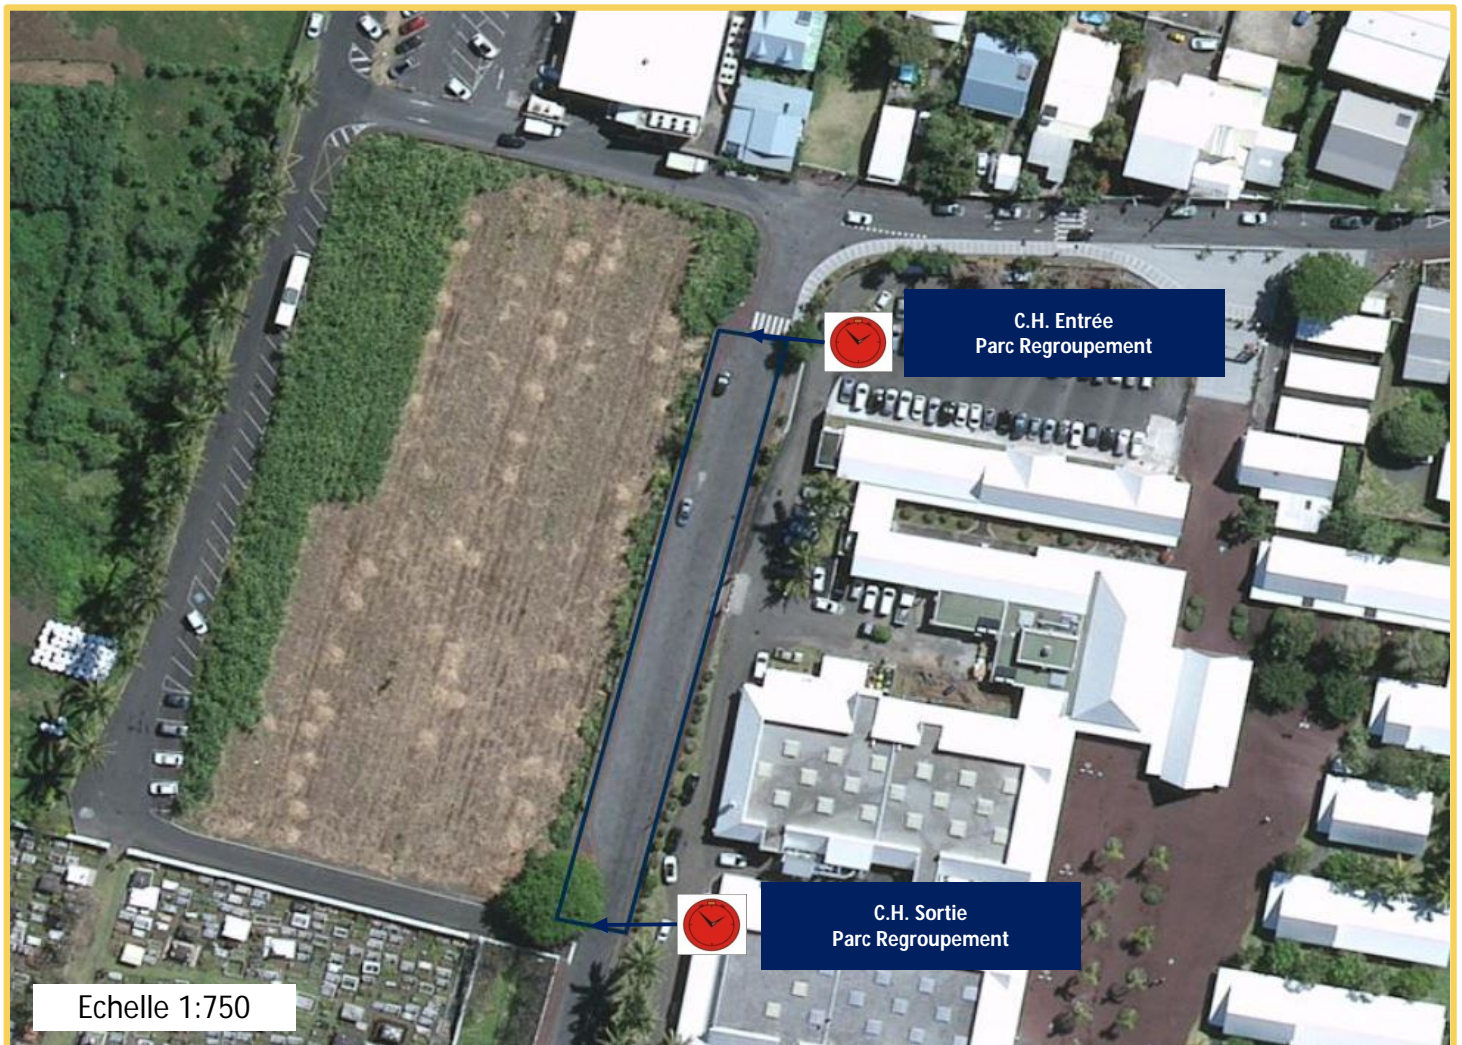

## PARC ASSISTANCE

Lieux : Terrain de Football de la Cayenne - Aire Sportive de la Cayenne - Parking Rue René Smith - Saint-Joseph

## PARC REGROUPEMENT

Lieu : Rue Emile Labonne - Saint-Joseph

### Observations :

C.H. Entrée  
Parc Regroupement

C.H. Sortie  
Parc Regroupement

C.H. Entrée  
Parc Regroupement

C.H. Sortie  
Parc Regroupement

Echelle 1:750

## PARC FERME

Lieux : Place du Vieux Moulin - Parking Ecole Primaire Les Alpinias - Petite-Île

Observations :