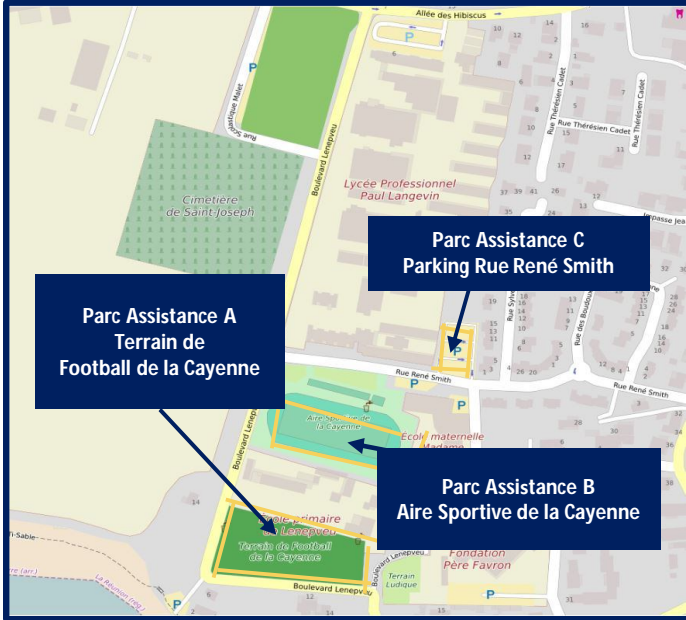

## PARC ASSISTANCE

Lieux : Terrain de Football de la Cayenne - Aire Sportive de la Cayenne - Parking Rue René Smith - Saint-Joseph

## PARC REGROUPEMENT

Lieu : Rue Emile Labonne - Saint-Joseph

## PARC FERME

Lieux : Place du Vieux Moulin - Parking Ecole Primaire Les Alpinias - Petite-Île

Observations :