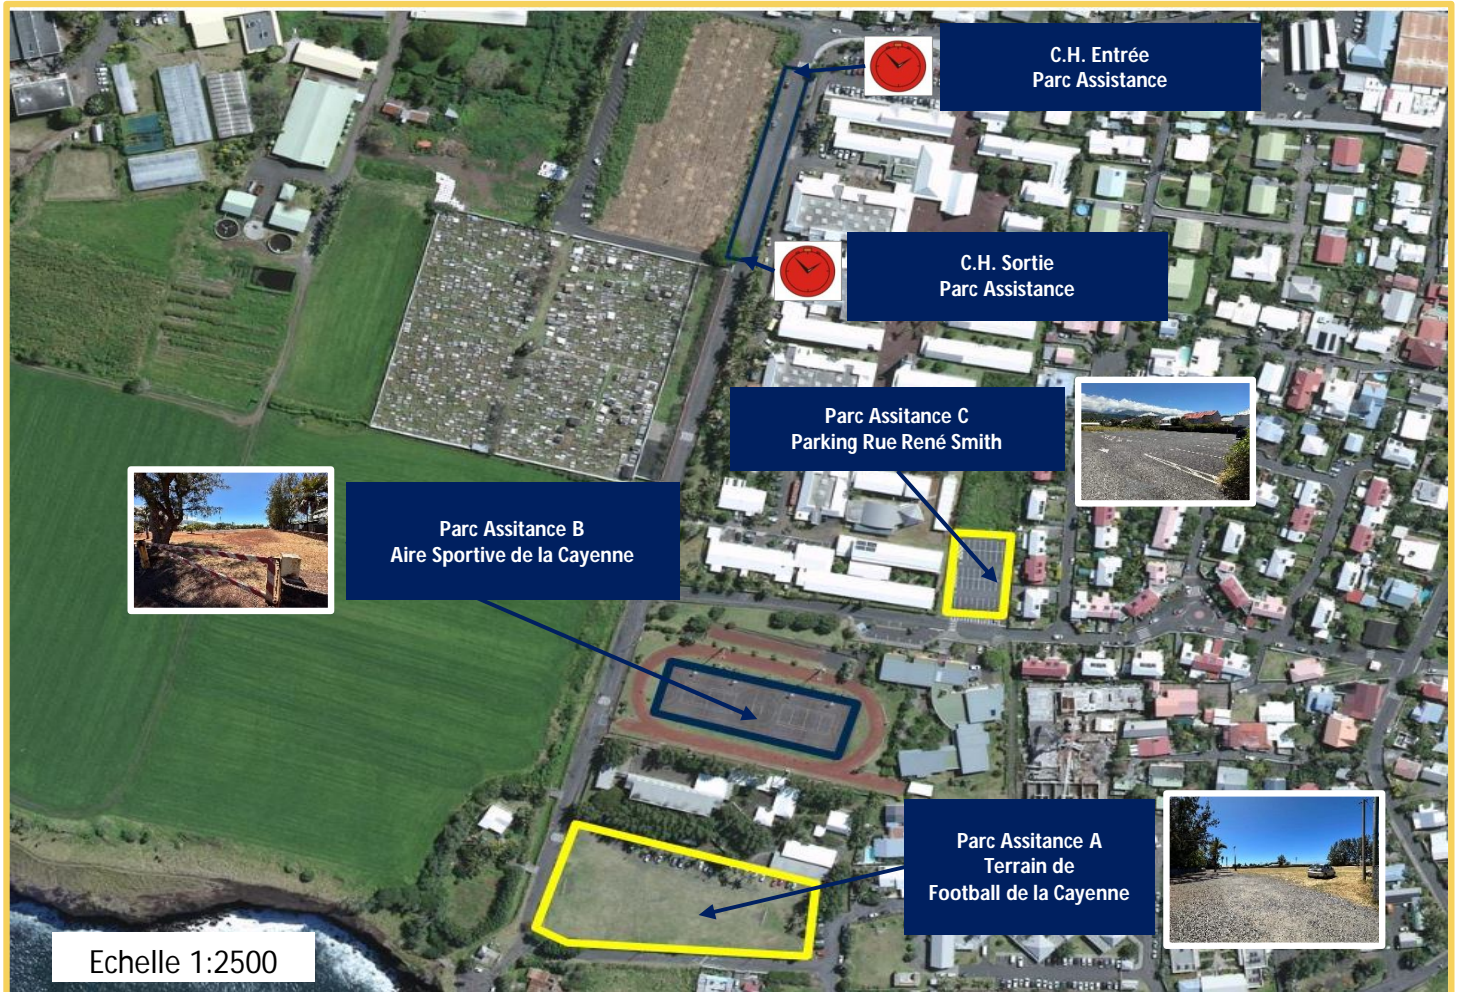

## PARC ASSISTANCE

Lieux : Terrain de Football de la Cayenne - Aire Sportive de la Cayenne - Parking Rue René Smith - Saint-Joseph

## PARC REGROUPEMENT

Lieu : Rue Emile Labonne - Saint-Joseph

### Observations :

C.H. Entrée  
Parc Regroupement

C.H. Sortie  
Parc Regroupement

C.H. Entrée  
Parc Regroupement

C.H. Sortie  
Parc Regroupement

Echelle 1:750

## PARC FERME

Lieux : Place du Vieux Moulin - Parking Ecole Primaire Les Alpinias - Petite-Île

Observations :